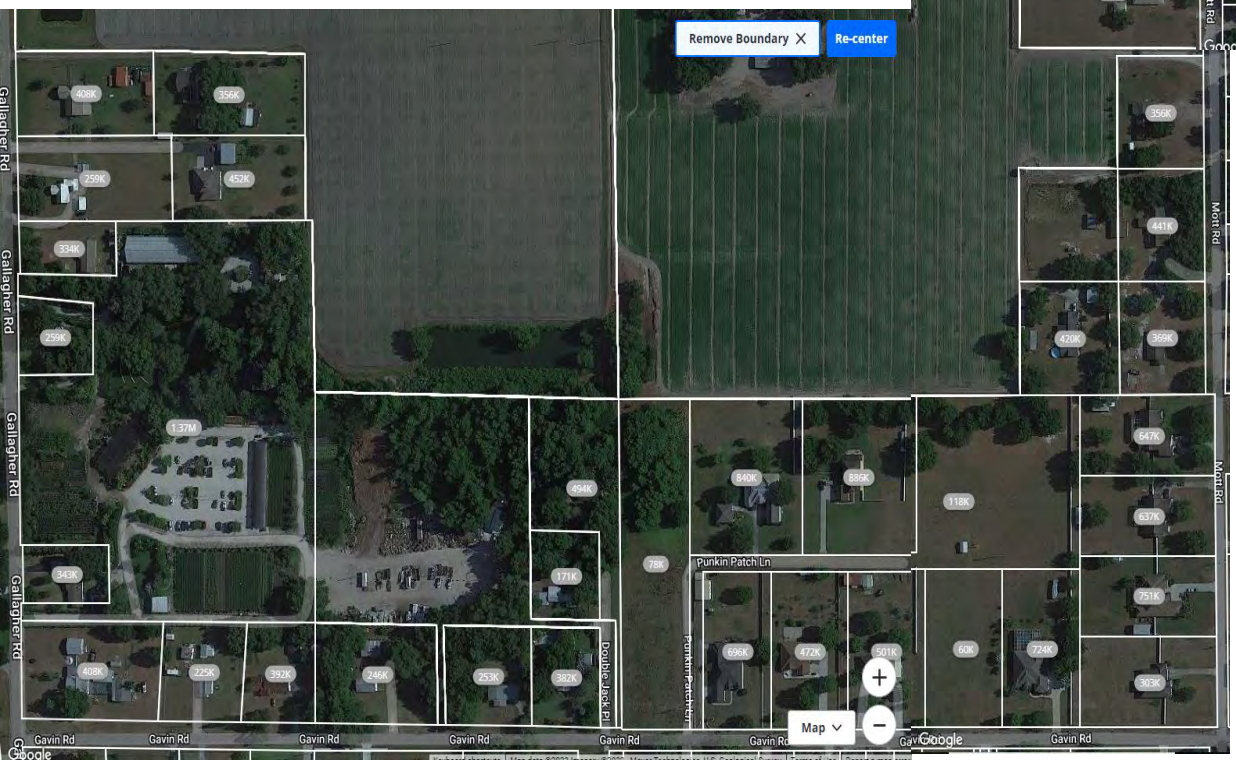

Gallagher Rd

Area 4 SW
68 casas

Gavin Rd

Clarke Est Pl

Putnam Rd

Mott Rd

Map v

Map v

$359K
3 bd, 2 ba
1,594 sqft

359K