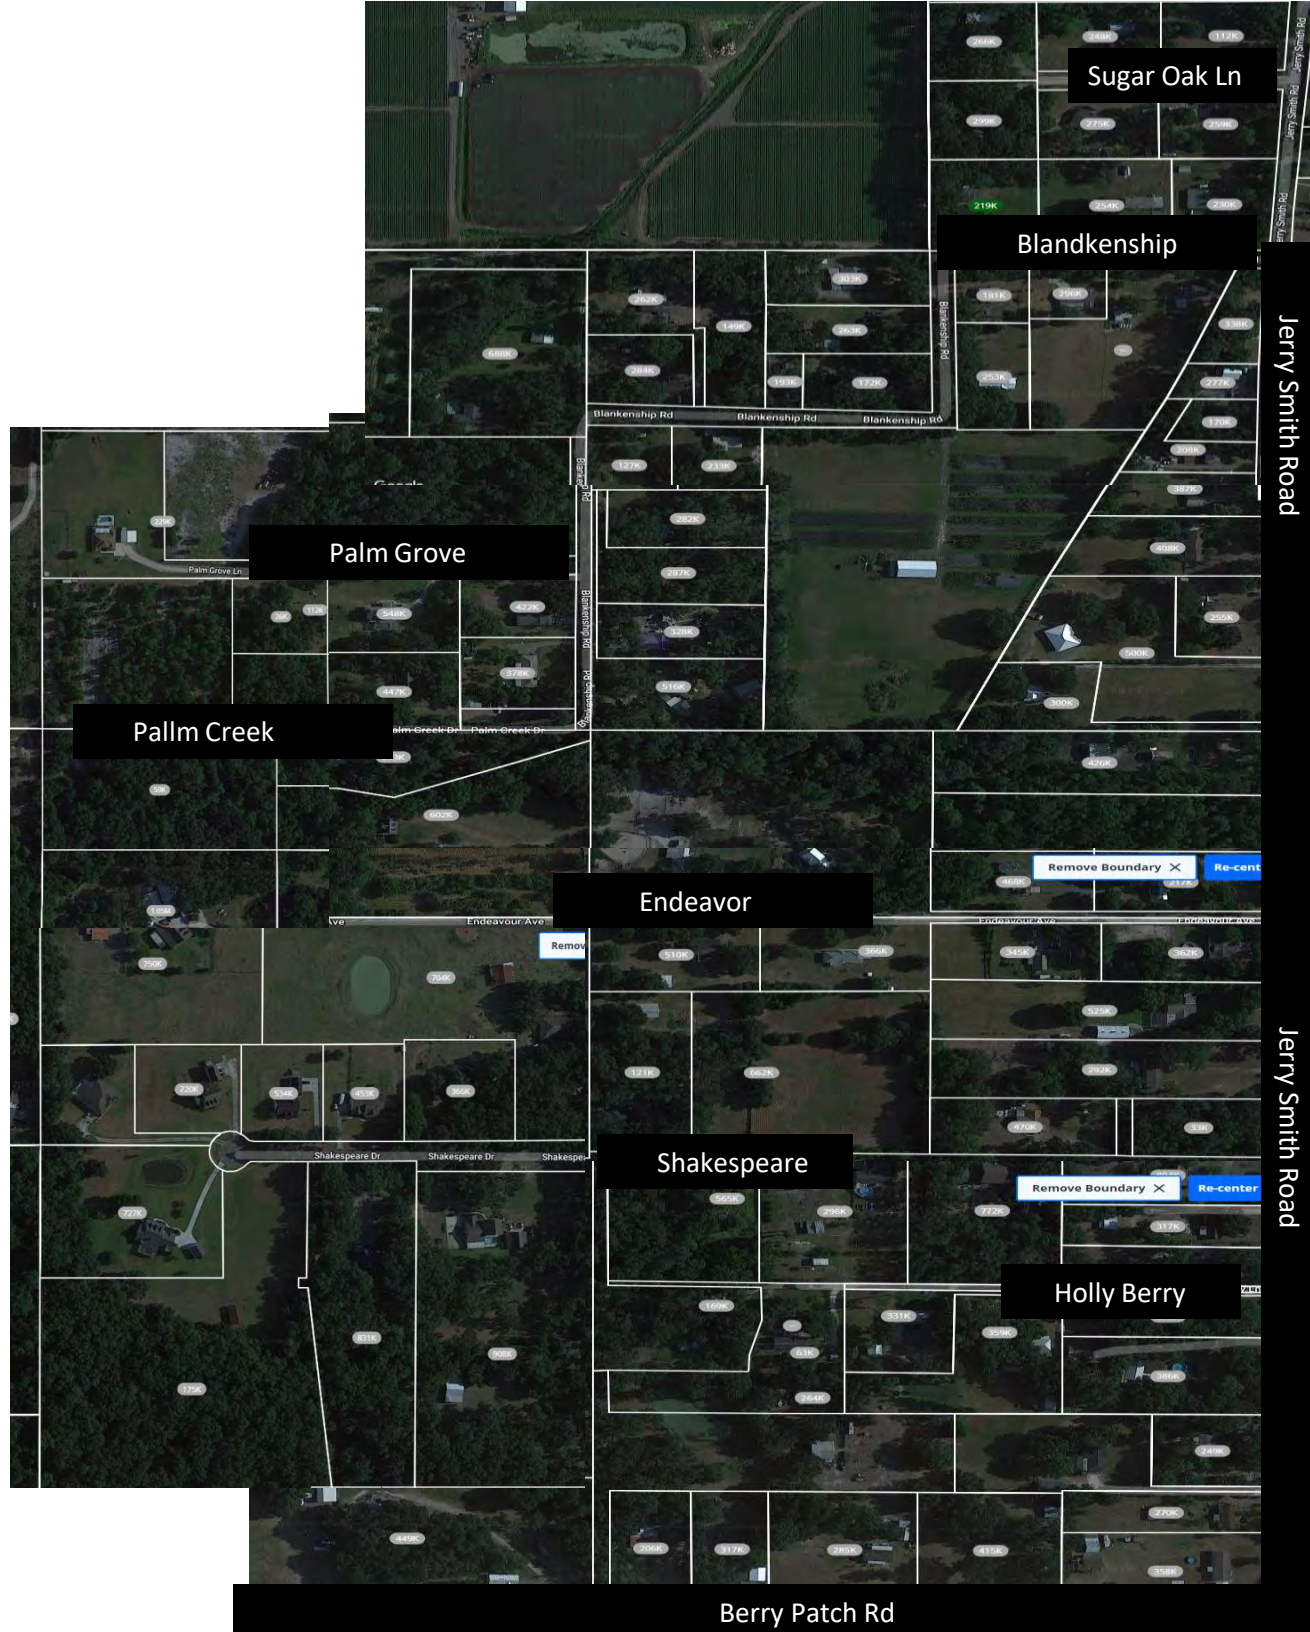

# Area 9 NW 114 Casas

(Dover Trails)

Area 9 NE  
40 Casas  
Solo entrega

Area 9 East  
89 Casas  
Solo entrega

Area 9 SE  
150 hogares moviles, migrantes