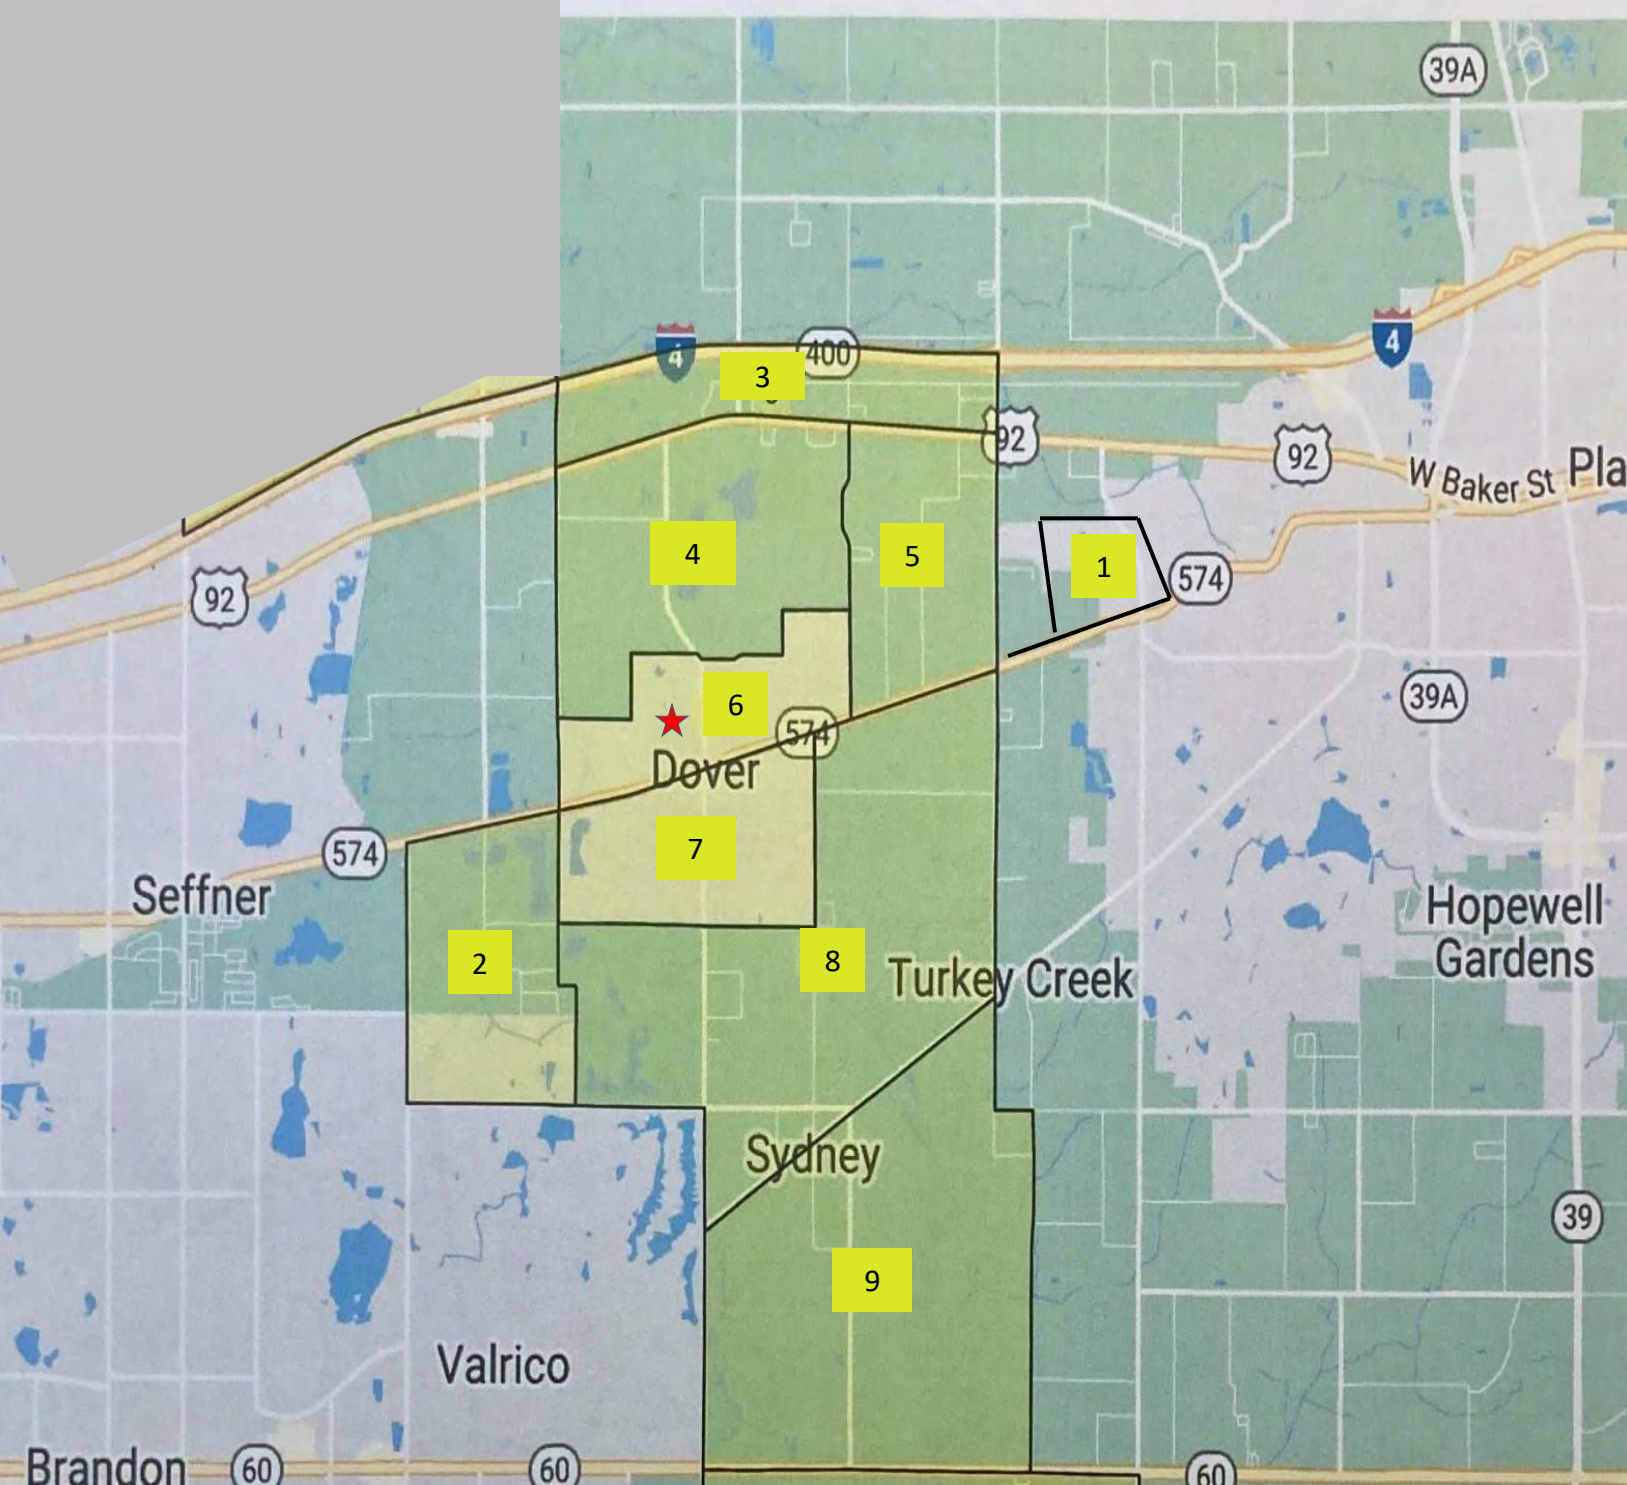

# FL-33527

Dover

Hillsborough county

houses	3,383
apartments	0
<b>TOTAL</b>	<b>3,383</b>

FL – 33527 Saturate Dover

Area	Map	Apartments	Houses	Total	Group Leader
1	103041	0	628	628	
2	122091	0	293	293	
3	124011	0	331	331	
4	124012	0	333	333	
5	124013	0	234	234	
6	124014	0	429	429	
7	123021	0	323	323	
8	124022	0	368	368	
9	124031	0	444	444	

TOTAL 3,383

**1. 0103041  
Dover, FL – 33527**

Casas	378
Casas moviles	250
<b>Total</b>	<b>628</b>

Please email the code:  
33527-0103041  
To [maps@SaturateUSA.org](mailto:maps@SaturateUSA.org)  
When this map has been completed

Area 1  
Dover SE  
250 Casas moviles  
(OakBrook Mobile home park)

Area 1  
Dover SW  
143 casas

Area 1  
Dover NW  
108 casas

Area 1  
Dover NE  
127 casas

**NW**  
Tocar  
puertas

**NE**  
Solo  
entrega

Sydney Road

Sydney Road

Area 2 NW  
Tocar puertas  
87 casas

Area 2 NE  
Solo entrega  
70 casas

Walden-Sheffield Rd

McIntosh Rd

Area 2 SE  
Solo entrega  
148 casas

Sydney Rd