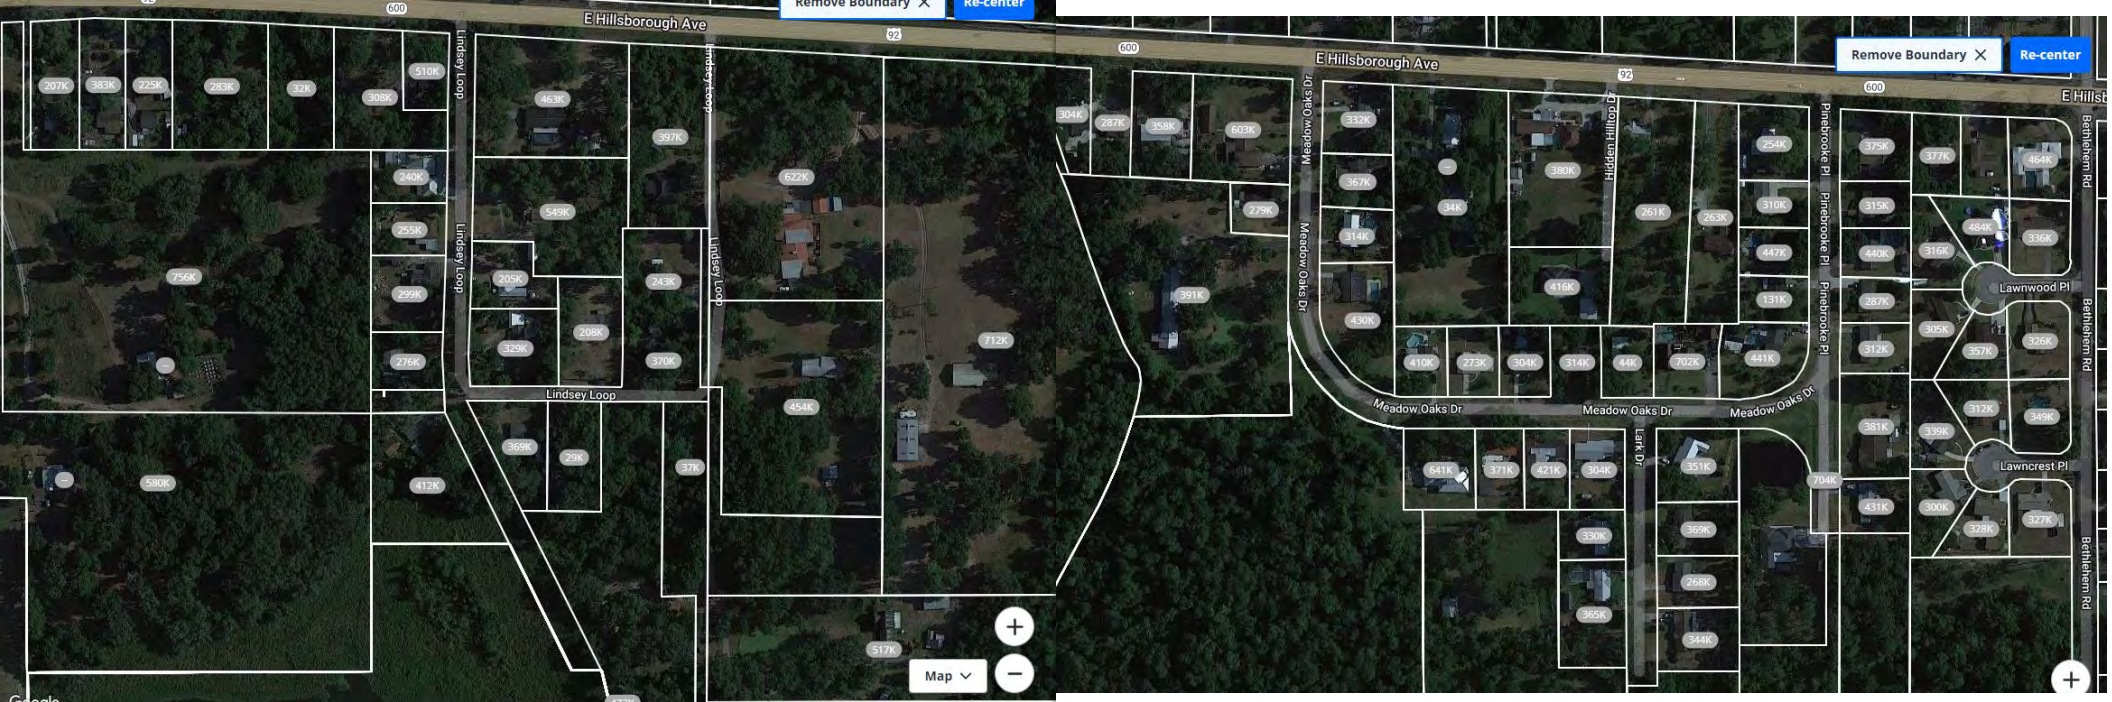

# Area 3 East 150 Casas

80 casas

- 1 mile -

85 casas

Area 4 NE  
142 casas total

4010 Bethlehem Rd  
Rolling Vista Loop  
32 casas

3841 Bethlehem Rd  
Trabajadores migrantes  
25 casas moviles

Area 4 Central  
Moore's Lake Rd  
83 casas total

Area 4 NW  
Gallagher Rd  
40 casas